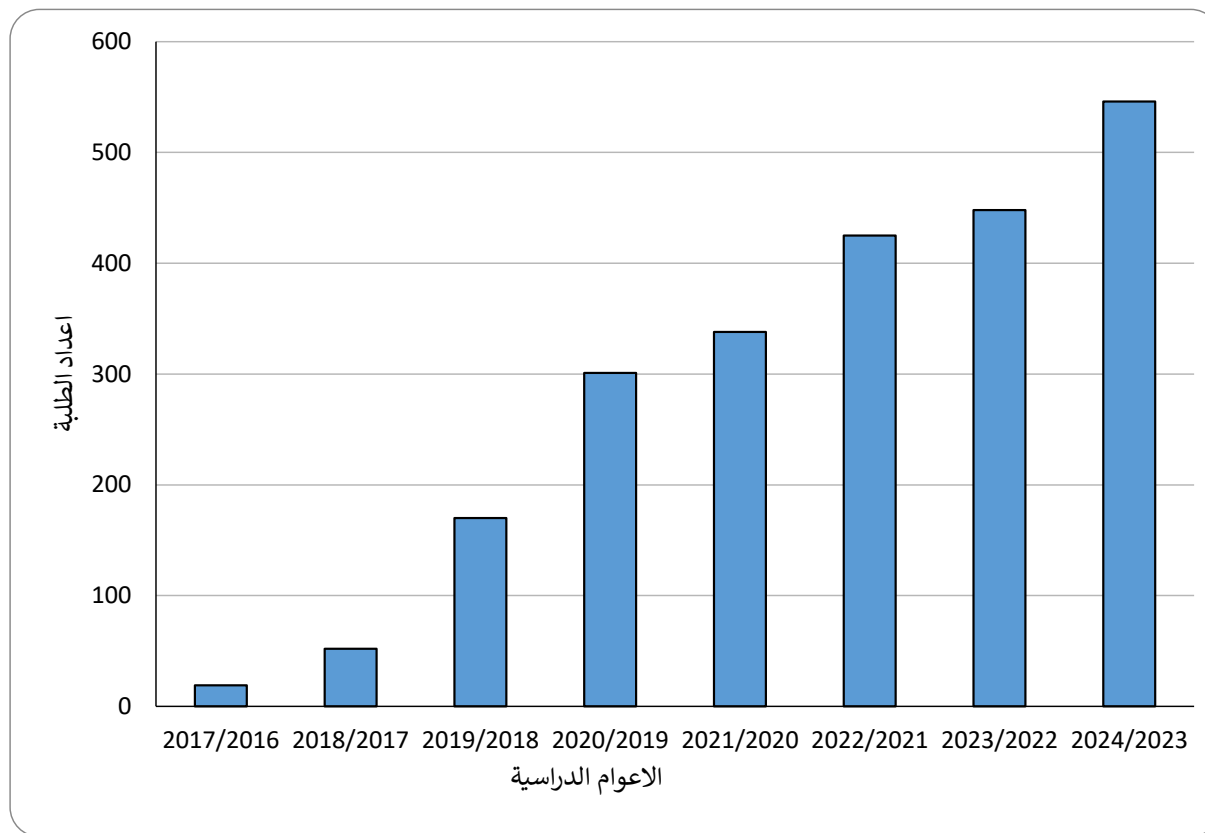

جامعة الكتّاب
كلية التربية
قسم التربية الإنكليزية

احصائية عدديّة للقاعات الدراسية لقسم التربية الإنكليزية للعام الدراسي ٢٠٢٣-٢٠٢٤

ت	نوع القاعة	المساحة (م^٢)	الطاقة الاستيعابية
1	مدرج ٦	195	187
2	مدرج ٧	195	187
3	F2-19	55.76	40
4	F2-20	55.76	40
5	F2-21	55.76	40
6	F2-8	55.76	40
7	F2-38	55.76	40
	المجموع		574

شكل يوضح اعداد طلبة قسم التربية الانكليزية وفقا للأعوام الدراسية