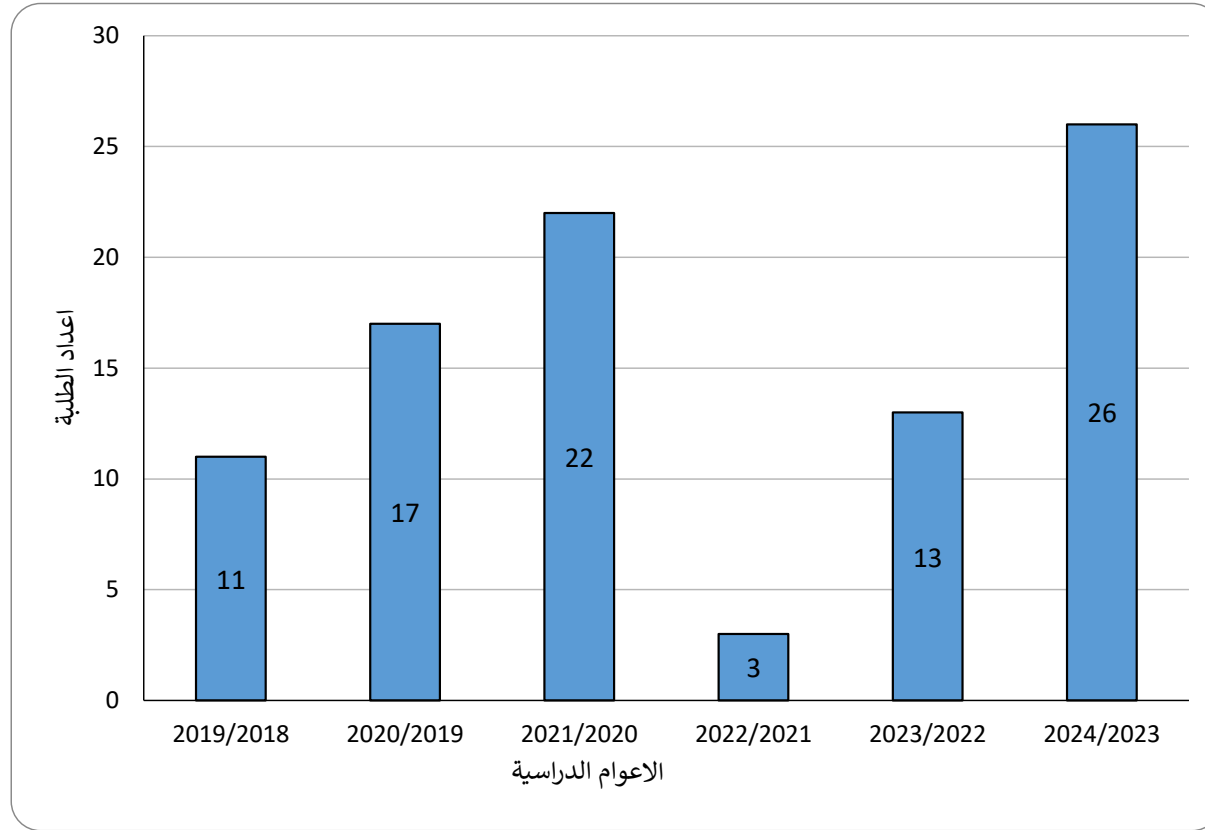

# جداول احصائية لقسم التربية والعلوم الاسلامية للعام الدراسي ٢٠٢٣/٢٠٢٤

جامعة الكتاف  
كلية التربية  
قسم التربية والعلوم الاسلامية

احصائية لطلبة قسم التربية والعلوم الاسلامية للعام الدراسي ٢٠٢٣-٢٠٢٤

ت	المرحلة	الدراسة الصباحية	الدراسة المسائية	المجموع
1	الاولى	21	5	26
2	الثانية	10	2	12
3	الثالثة	2	2	4
4	الرابعة	12	11	23
	المجموع	45	20	65