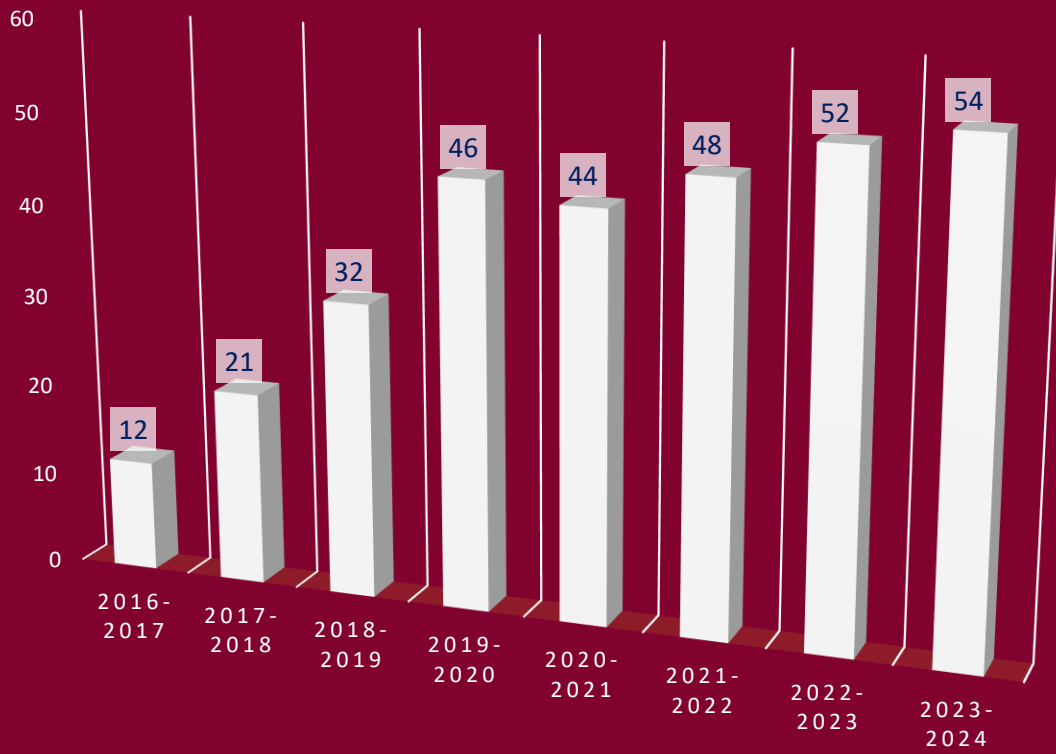

## إحصائية أعضاء الهيئة التدريسية - ملاك الكلية والمحاضرين الخارجيين

حسب الشهادة			
المجموع	عدد المحاضرين الخارجيين	عدد التدريسيين على الملاك	الشهادة
26	14	12	دكتوراه
46	4	42	ماجستير
72	18	54	المجموع

حسب اللقب العلمي			
المجموع	عدد المحاضرين الخارجيين	عدد التدريسيين على الملاك	اللقب العلمي
3	2	1	أستاذ
9	2	7	أستاذ مساعد
20	10	10	مدرس
40	4	36	مدرس مساعد
72	18	54	المجموع

## مخطط يوضح احصائية أعداد التدريسيين للسنوات السابقة

## مخطط يوضح احصائية أعداد المحاضرين للسنوات السابقة